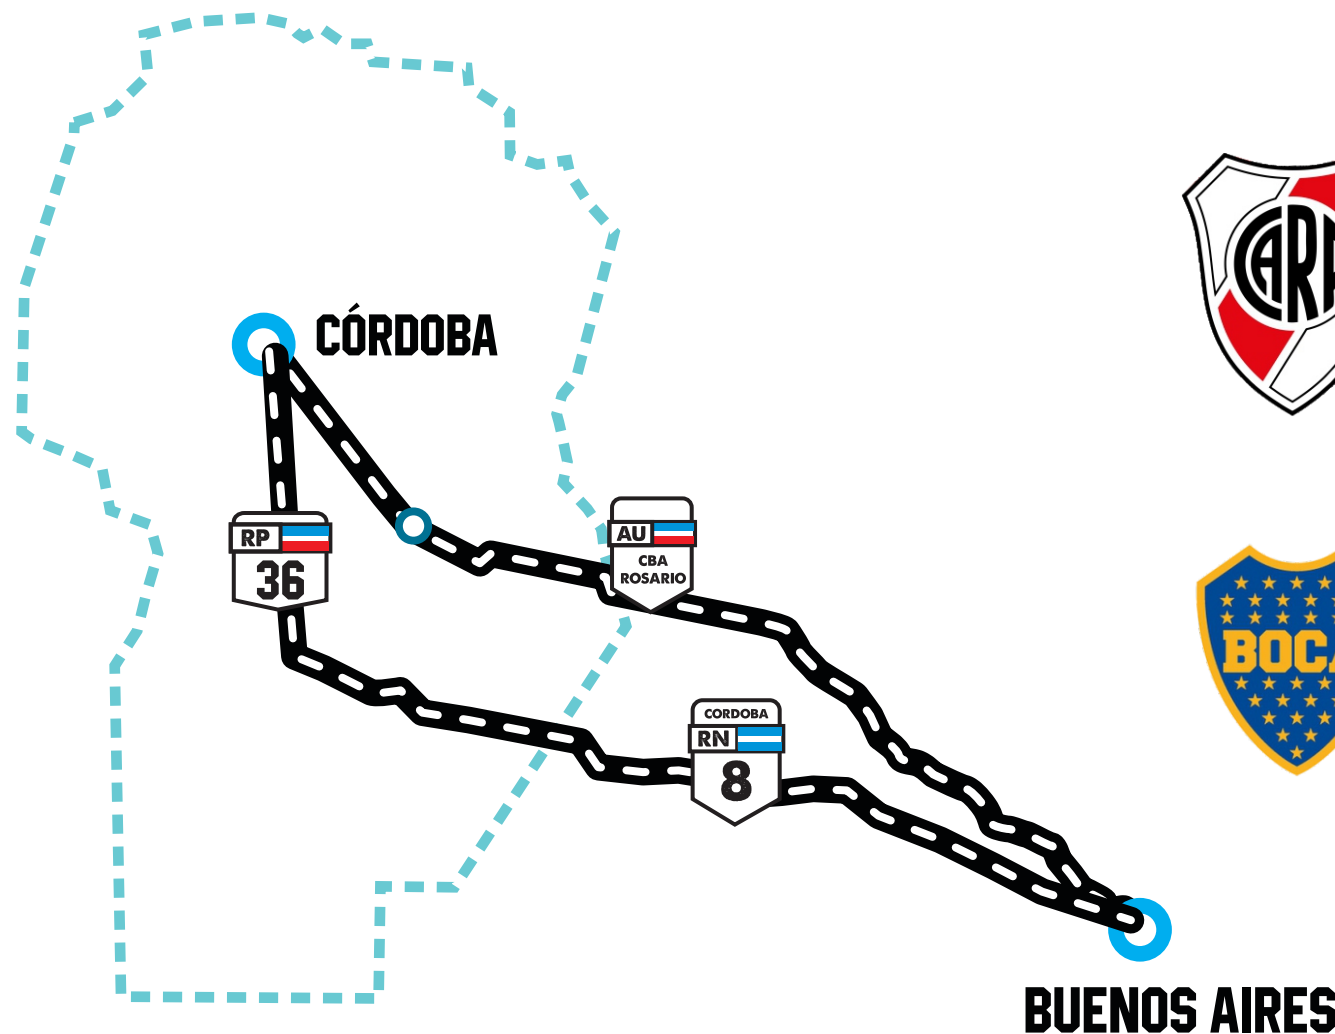

GASPARINI
PORTÓN 4

GASPARINI
PORTÓN 3

PLAYAS
HABILITADAS
NORTE

ACCESO
DESDE RAFAEL NUÑEZ AV. GAUS
Y CIRCUNVALACIÓN NORTE

AUXILIAR
NORTE

ARTIME
PORTÓN 1 BIS

ARTIME
PORTÓN 5

ARDILES
PORTÓN 1

PLATEA ARDILES

PULMÓN

Estadio Mario Alberto Kempes

AHUXILIAR NORTE

POPULAR WILLINGTON

PLATEA GASPARINI

PORTÓN 3

PORTÓN 5

Dirección General De Seguridad Capital

Dirección Planificación y Diseño Prevencional

RUTAS RECOMENDADAS

RIVER PLATE

AUTOPISTA CBA- ROSARIO

BOCA JUNIORS

**RUTA NACIONAL N° 8
RUTA PROVINCIAL N° 36**

POLICIA DE LA
PROVINCIA DE CÓRDOBA